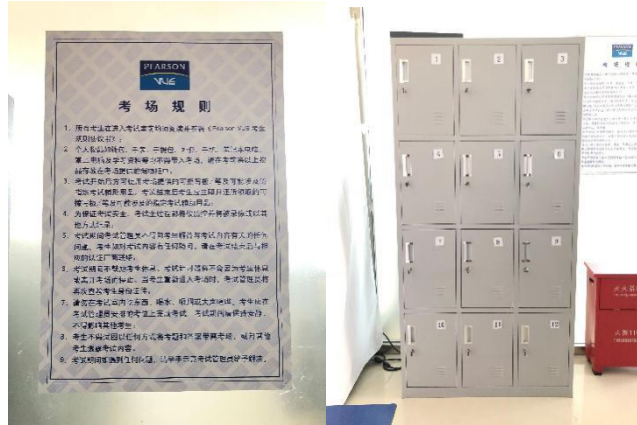

## 威海校区 VUE 授权考试中心

北京交通大学威海校区 Pearson VUE 授权考试中心(Pearson VUE Authorized Test Center) 于 2019 年 1 月正式获批，是威海地区首家 VUE 授权考试中心，可提供微软、思科、华为、SAP、惠普、甲骨文，思杰和 VMware 等顶级 IT 公司的认证考试。

威海校区 Pearson VUE 授权考试中心从前期在线申请、考场建设，到合同签署，最终授权成功、考试中心启用，经过层层严格审核，信息中心派专人担任考试中心技术人员，负责安装运营考试系统，培训学院 2 名教师出任考试管理员，已参加认证考试及电话培训，正式取得考试管理员资格，具备良好的服务态度和专业的考试管理能力，可提供专业的考试服务。

**CITRIX**

**思杰**

*Pearson VUE*

**授权考试中心  
考管员培训**

威海校区 Pearson VUE 授权考试中心位于思源西楼 503 室，考场环境安静舒适，内设全新的考试工作站，性能优质，能够为考生提供良好的考试体验。

【考试工作站】

【考官员工作站-监控】

**PIARSON 考场规则**

1. 考生进入考场前，请将随身物品放入考场外指定的储物柜，贵重物品请妥善保管。
2. 考生入场时，须将准考证、身份证、准考证照片等资料交给监考人员检查，准考证照片等资料必须在考场外妥善保管。
3. 考生入场时，须将准考证、身份证、准考证照片等资料交给监考人员检查，准考证照片等资料必须在考场外妥善保管。
4. 考生入场时，须将准考证、身份证、准考证照片等资料交给监考人员检查，准考证照片等资料必须在考场外妥善保管。
5. 考生入场时，须将准考证、身份证、准考证照片等资料交给监考人员检查，准考证照片等资料必须在考场外妥善保管。
6. 考生入场时，须将准考证、身份证、准考证照片等资料交给监考人员检查，准考证照片等资料必须在考场外妥善保管。
7. 考生入场时，须将准考证、身份证、准考证照片等资料交给监考人员检查，准考证照片等资料必须在考场外妥善保管。
8. 考生入场时，须将准考证、身份证、准考证照片等资料交给监考人员检查，准考证照片等资料必须在考场外妥善保管。

【考场配置】

【休息室】